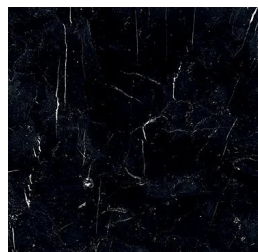

Yol Sect

Oscar e Gabriele Buratti
2020

Tavolo con piano in legno o marmo diviso in quattro sezioni e girevole semi incassato in cristallo temperato 10mm con bisello da 35mm. Base in legno rivestita in cristallo 6mm temperato. Disponibile nelle combinazioni elencate.

Bronzo Antico

Cashmere anthracite

Cashmere gold grey

Nero satinato

Piombo

Legno

Nero poro aperto

Marmo

Bianco Carrara

Calacatta Vagli

Fior di pesco

Nero Marquinia

Stardust Grey

Verde Alpi