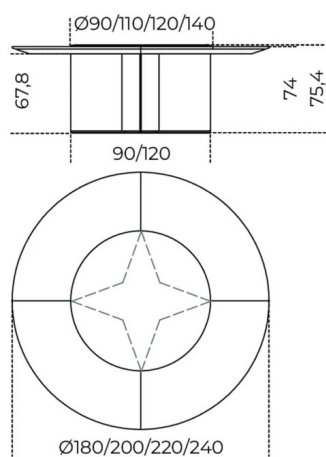

Yol Sect

Oscar e Gabriele Buratti
2020

Tavolo con piano in legno o marmo diviso in quattro sezioni e girevole semi incassato in cristallo temperato 10mm con bisello da 35mm. Base in legno rivestita in cristallo 6mm temperato. Disponibile nelle combinazioni elencate.

Dimensioni / size

Cm (Ø x H)

180 x 74
200 x 74
220 x 74
240 x 74

Dimensioni / size

Inches (Ø x H)

71 x 29¼
78¾ x 29¼
86¾ x 29¼
94½ x 29¼

Finiture

Cristallo