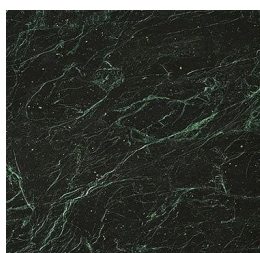

Yol Sect

Oscar e Gabriele Buratti
2020

Tavolo con piano in legno o marmo diviso in quattro sezioni e girevole semi incassato in cristallo temperato 10mm con bisello da 35mm. Base in legno rivestita in cristallo 6mm temperato. Disponibile nelle combinazioni elencate.

Bronzo Antico

Cashmere anthracite

Cashmere gold grey

Nero satinato

Piombo

Legno

Nero poro aperto

Marmo

Bianco Carrara

Calacatta Vagli

Fior di pesco

Nero Marquinia

Stardust Grey

Verde Alpi