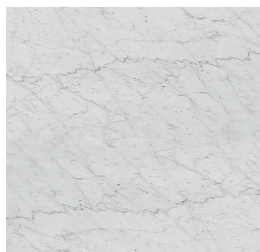

Yol Sect

Oscar e Gabriele Buratti
2020

Tavolo con piano in legno o marmo diviso in quattro sezioni e girevole semi incassato in cristallo temperato 10mm con bisello da 35mm. Base in legno rivestita in cristallo 6mm temperato. Disponibile nelle combinazioni elencate.

Bronzo Antico

Cashmere anthracite

Cashmere gold grey

Nero satinato

Piombo

Legno

Nero poro aperto

Marmo

Bianco Carrara

Calacatta Vagli

Fior di pesco

Nero Marquinia

Stardust Grey

Verde Alpi