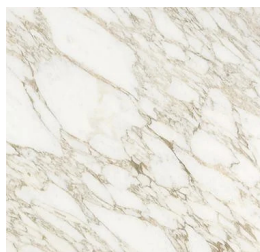

Yol Sect

Oscar e Gabriele Buratti
2020

Tavolo con piano in legno o marmo diviso in quattro sezioni e girevole semi incassato in cristallo temperato 10mm con bisello da 35mm. Base in legno rivestita in cristallo 6mm temperato. Disponibile nelle combinazioni elencate.

Bronzo Antico

Cashmere anthracite

Cashmere gold grey

Nero satinato

Piombo

Legno

Nero poro aperto

Marmo

Bianco Carrara

Calacatta Vagli

Fior di pesco

Nero Marquinia

Stardust Grey

Verde Alpi